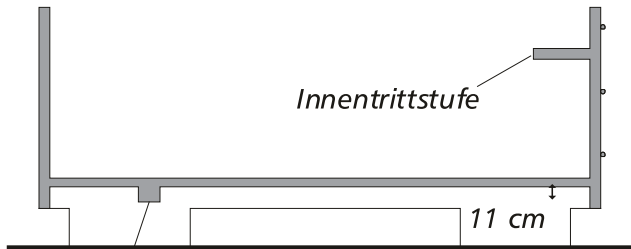

Standrohrventil

Standrohrlänge 75 cm

1 1/4" Außengewinde