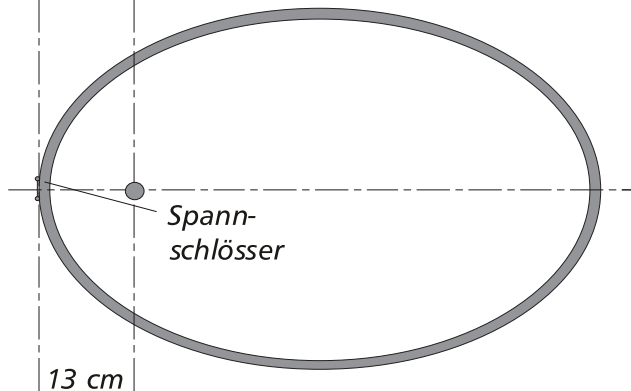

Standrohrventil

Standrohrlänge 75 cm

1 1/4" Außengewinde